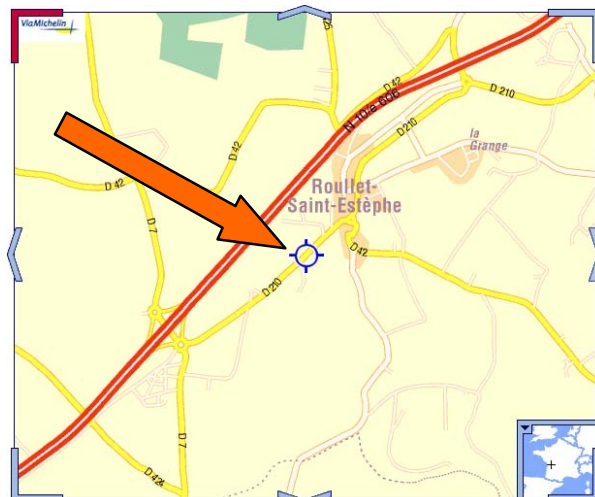

## Comment venir à Angoulême Roulet St Estèphe (16440)

Sur la RN10 direction Bordeaux  
 Environ 5Km après Auchan  
 Sortir à Roulet St Estèphe  
 Faire ¾ de tour du rond point  
 Passer sur le pont  
 Faire ¾ de tour du rond point  
 Tout droit jusqu'au à la bretelle  
 Prendre à droite puis aussitôt à  
 droite  
 Passer sous le portail et tout droit  
 vers le stade de foot  
 Le dojo Tanaka est sur la droite