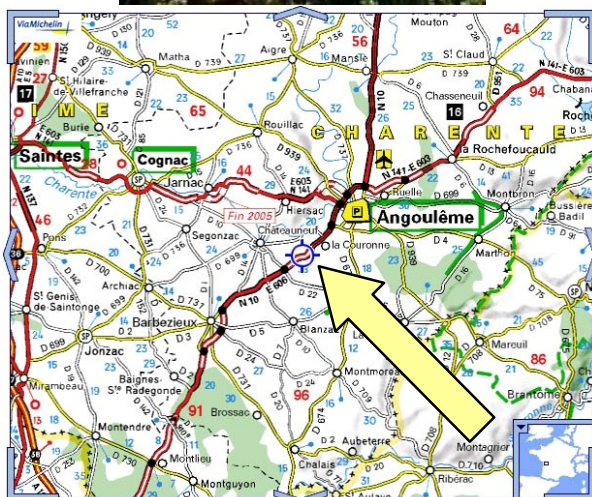

## Comment venir à Angoulême Roulet St Estèphe (16440)

Sur la RN10 direction Bordeaux  
 Environ 5Km après Auchan  
 Sortir à Roulet St Estèphe  
 Faire ¾ de tour du rond point  
 Passer sur le pont  
 Faire ¾ de tour du rond point  
 Tout droit jusqu'au à la bretelle  
 Prendre à droite puis aussitôt à  
 droite  
 Passer sous le portail et tout droit  
 vers le stade de foot  
 Le dojo Tanaka est sur la droite